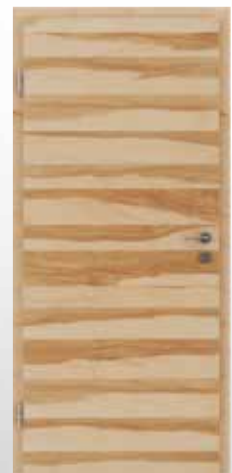

Innentüren

PREMIUM Line

Wildeiche Q4 ●

Wildeiche mit
weißen Poren Q4

Wildeiche geölt
(weiß) Q4

Wildeiche alt
(gebürstet) Q4

Kernahorn Q4

Ahorn Q1 ●

Nuss-Ahorn Q5

Eiche Q1

Nuss-Ahorn Q2

Buche-Ahorn Q2

Buche Q3

Eiche gekalkt Q3

PREMIUM Line

Buche Q4

Kernbuche Q4 ●

TUR

Nuss-Ahorn Q18

Ahorn-Nuss Q18

Buche-Nuss Q18

Ahorn-Buche Q18

PREMIUM Line

Nuss Q1 ●